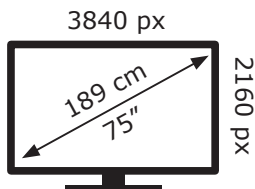

ENERGY

ARÇELİK

A75HU 500B2-A-BI DX1T00

107 kWh/1000h

ABCDEF**G**

125 kWh/1000h

2019/2013