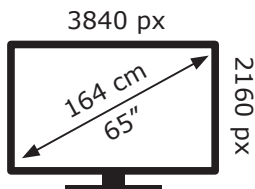

ENERG

ARÇELİK

A65 E 895 A EV2T00

95 kWh/1000h

ABCDEF**G**

125 kWh/1000h

2019/2013