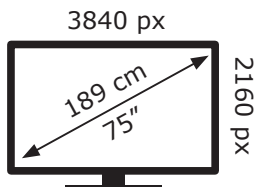

ENERG

ARÇELİK

A75 E 895 A EV3T00

106 kWh/1000h

ABCDEF**G**

170 kWh/1000h

2019/2013