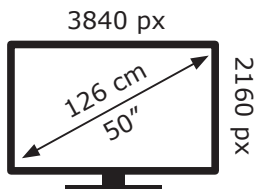

ENERGY

Beko

B50 E 895 A EV4T00

58 kWh/1000h

ABCDEF**G**

80 kWh/1000h

2019/2013