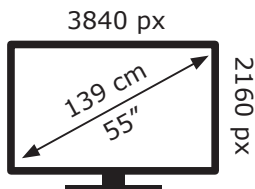

ENERG

Beko

B55 E 895 A EV5T00

73 kWh/1000h

ABCDEF**G**

104 kWh/1000h

2019/2013