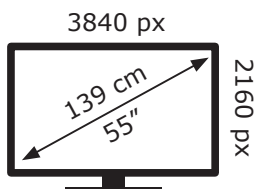

ENERG

ARÇELİK

A55 QE 988 A FA5T00

75 kWh/1000h

ABCDEF**G**

102 kWh/1000h

2019/2013