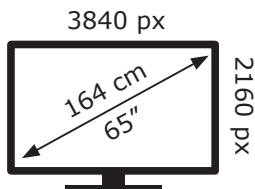

ENERG

ARÇELİK

A65 QE 988 A FA6T00

93 kWh/1000h

ABCDEF**G**

135 kWh/1000h

2019/2013