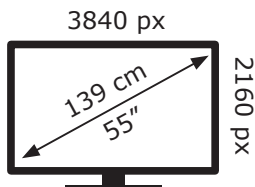

ENERGY

ARÇELİK

A 1055 C AI GX6T00

83 kWh/1000h

ABCDEF**G**

185 kWh/1000h

2019/2013