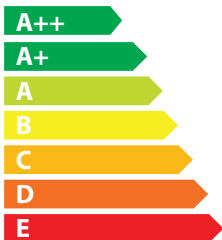

# ENERG

енергия · ενεργεια

GRUNDIG

Paris 55 CLX 8675 BP

ENERGI  
ENERGIA · ЕНЕРГИЯ  
ΕΝΕΡΓΕΙΑ · ENERGIJA  
ENERGY · ENERGIE  
ENERGI

**226**  
kWh/Yil

**155**  
Watt

**139**  
cm