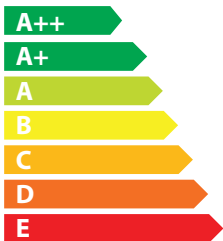

ENERG

енергия · ενεργεια

GRUNDIG

Rio 49 CLX 7745 AP

ENERJ
ENERGIA · ЕНЕРГИЯ
ΕΝΕΡΓΕΙΑ · ENERGIJA
ENERGY · ENERGIE
ENERGI

88.1
Watt

129
kWh/Yil

123
cm