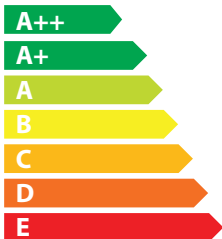

ENERG

енергия · ενεργεια

Y

IJA

IE

IA

GRUNDIG

Rio 55 CLX 7745 AP

ENERJ
ENERGIA · ЕНЕРГИЯ
ΕΝΕΡΓΕΙΑ · ENERGIJA
ENERGY · ENERGIE
ENERGI

110
Watt

161
kWh/Yil

139
cm

55
inch