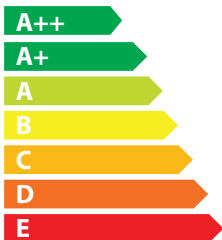

ENERG

енергия · ενεργεια

ARÇELİK

A49L 8740 5B

ENERJİ
ENERGIA · ЕНЕРГИЯ
ΕΝΕΡΓΕΙΑ · ENERGIJA
ENERGY · ENERGIE
ENERGI

88.1
Watt

129
kWh/Yıl

123
cm