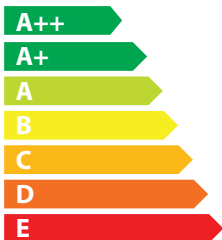

ENERJİ
ENERGIA · ЕНЕРГИЯ
ΕΝΕΡΓΕΙΑ · ENERGIJA
ENERGY · ENERGIE
ENERGI

110
Watt

161
kWh / Yıl

139
cm

55
inch