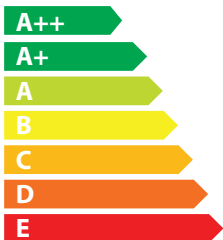

ENERJİ
ENERGIA · ЕНЕРГИЯ
ΕΝΕΡΓΕΙΑ · ENERGIJA
ENERGY · ENERGIE
ENERGI

110
Watt

161
kWh / Yıl

139
cm

55
inch

2010/1062- 2015