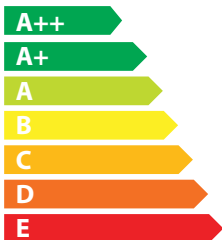

ENERJİ
ENERGIA · ЕНЕРГИЯ
ΕΝΕΡΓΕΙΑ · ENERGIJA
ENERGY · ENERGIE
ENERGI

126
Watt

184
kWh / Yıl

146
cm

58
inch