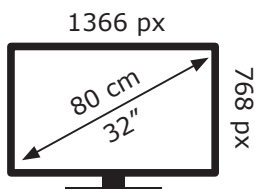

ENERG

ARÇELİK

A32L 6945 5B STE000

33 kWh/1000h

ABCDEF G

0 kWh/1000h

2019/2013