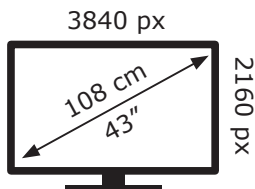

ENERGY

BEKO

B43L 8900 5A SYY000

51 kWh/1000h

ABCDEF**G**

82 kWh/1000h

2019/2013