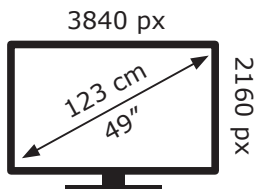

# ENERGY

TORINO 49 GDU 7905B  
SZH000

**GRUNDIG**

**64** kWh/1000h

ABCDEF**G**

**94** kWh/1000h

2019/2013