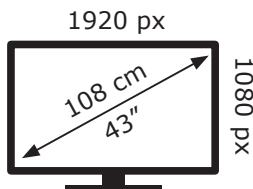

ENERGY

ARÇELİK

A43 A 670 A TMA000

51 kWh/1000h

ABCDEF**G**

81 kWh/1000h

2019/2013