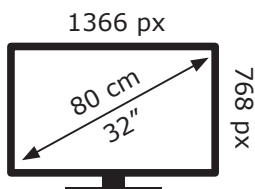

ENERGY

TORONTO 32 GEH 6955
B TME000

GRUNDIG

33 kWh/1000h

ABCDEF**G**

64 kWh/1000h

2019/2013