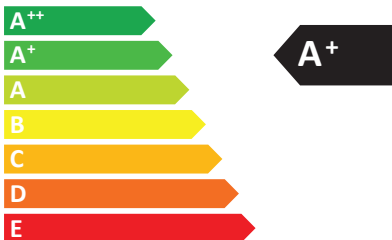

Enerji
ENERGIA · ЕНЕРГИЯ
ΕΝΕΡΓΕΙΑ · ENERGIJA
ENERGY · ENERGIE
ENERGI

51.1
Watt

75
kWh/Yıl

108
cm

43
inch