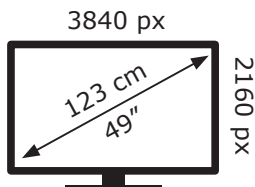

ENERG

ARÇELİK

A49 A 950 A TMT000

83 kWh/1000h

ABCDEF**G**

113 kWh/1000h

2019/2013