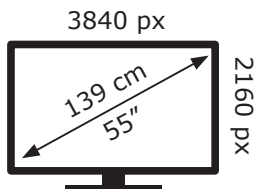

# ENERG

ARÇELİK

A55 A 950 A TMU000

**87** kWh/1000h

ABCDEF**G**

**117** kWh/1000h

2019/2013