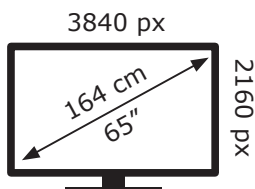

# ENERG

ARÇELİK

A65 A 950 A TMV000

**131** kWh/1000h

ABCDEF**G**

**161** kWh/1000h

2019/2013