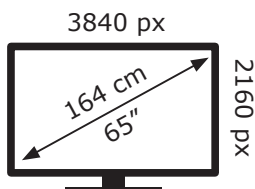

ENERGY

MADRID 65 GEU 8955 B
TNB000

GRUNDIG

131 kWh/1000h

ABCDEF**G**

161 kWh/1000h

2019/2013