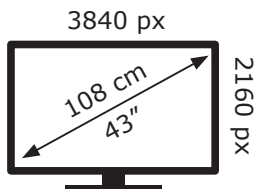

# ENERG

**BEKO**

B43 A 850 B TTP000

**51** kWh/1000h

ABCDEF**G**

**81** kWh/1000h

2019/2013