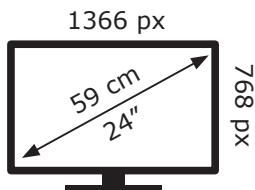

ENERG

ARÇELİK

A24L 5845 4B TTY000

20 kWh/1000h

2019/2013