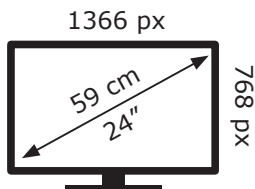

ENERG

BEKO

B24L 5845 4B TUB000

20 kWh/1000h

ABCDEF G

0 kWh/1000h

2019/2013