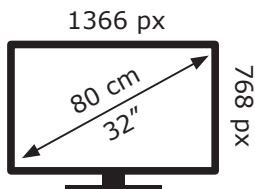

ENERGY

BEKO

B32L 5845 4B TUC000

33 kWh/1000h

ABCDEF G

0 kWh/1000h

2019/2013