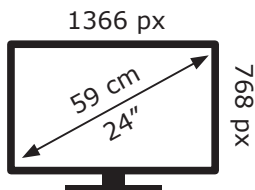

ENERG

GRUNDIG

24 GCH 5900B TUF000

20 kWh/1000h

2019/2013