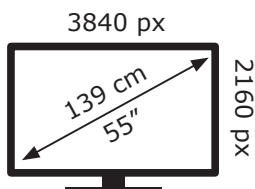

ENERG

BERLIN 55 GEU 7955 A
TXE000

GRUNDIG

75 kWh/1000h

ABCDEF**G**

105 kWh/1000h

2019/2013