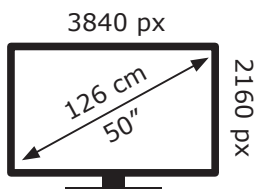

ENERGY

ARÇELİK

A50 A 800 B UBU000

72 kWh/1000h

ABCDEF**G**

93 kWh/1000h

2019/2013