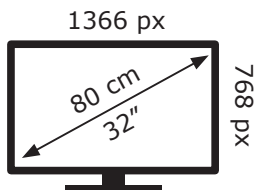

ENERGY

Beko

B32 A 550 B UCA000

32 kWh/1000h

2019/2013