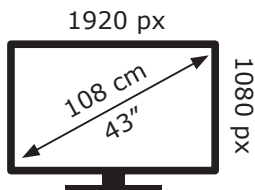

ENERG

ARÇELİK

A43 A 550 B UCB000

50 kWh/1000h

2019/2013