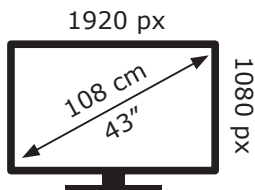

ENERG

Beko

B43 A 550 B UCC000

50 kWh/1000h

2019/2013