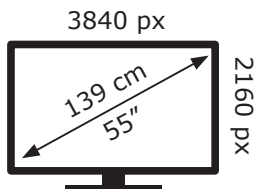

ENERG

BEKO

B55 A 860 B UFA000

75 kWh/1000h

ABCDEF**G**

105 kWh/1000h

2019/2013