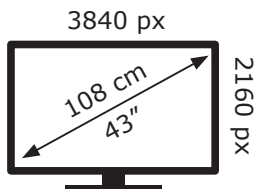

# ENERGY

BERLIN 43 GEU 7965 A  
UFL000

**GRUNDIG**

**51** kWh/1000h

ABCDEF**G**

**81** kWh/1000h

2019/2013