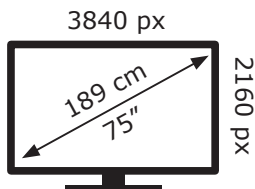

# ENERGY

BEKO

B75 A 870 G UJK000

**172** kWh/1000h

ABCDEF**G**

**192** kWh/1000h

2019/2013