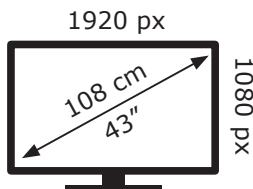

ENERG

BEKO

B43 A 675 A UKX000

51 kWh/1000h

ABCDEF**G**

81 kWh/1000h

2019/2013