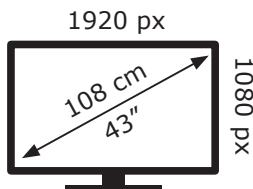

ENERG

ARÇELİK

A43K 582 HOTEL TV
ULM000

50 kWh/1000h

ABCDEF G

0 kWh/1000h

2019/2013