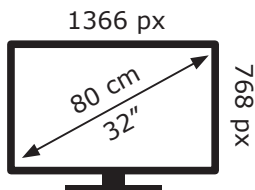

# ENERG

B32K 582 HOTEL TV  
ULN000

**Beko**

**32** kWh/1000h

2019/2013