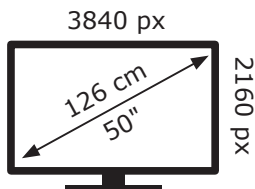

ENERG

BEKO

B50 B 880 B UMR000

65 kWh/1000h

ABCDEF**G**

95 kWh/1000h

2019/2013