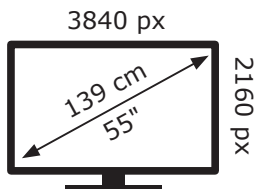

ENERG

Beko

B55 B 880 B UMT000

77 kWh/1000h

ABCDEF**G**

107 kWh/1000h

2019/2013