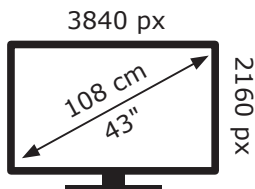

# ENERG

**Beko**

B43 B 880 B UMU000

**59** kWh/1000h

ABCDEF**G**

**79** kWh/1000h

2019/2013