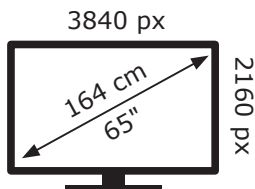

ENERG

Beko

B65 B 880 B UMV000

100 kWh/1000h

ABCDEF**G**

130 kWh/1000h

2019/2013