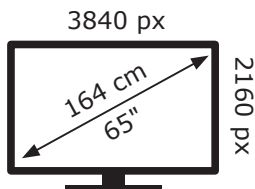

# ENERG

BELGRAD 65 GFU 7905 B  
UMW000

**GRUNDIG**

**100** kWh/1000h

ABCDEF**G**

**130** kWh/1000h

2019/2013