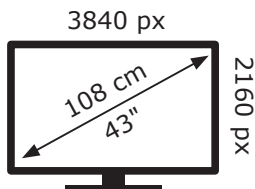

# ENERGY

MOSKOVA 43 GFU 7905  
W UNA000

**GRUNDIG**

**59** kWh/1000h

ABCDEF**G**

**79** kWh/1000h

2019/2013