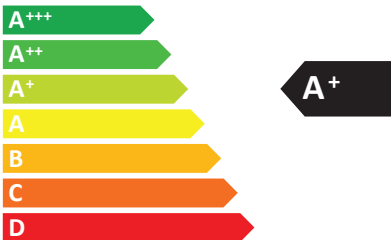

ENERG

енергия · ενέργεια

A55 B 975 A

ARÇELİK

UPM000

ENERJİ
ENERGIA · ЕНЕРГИЯ
ΕΝΕΡΓΕΙΑ · ENERGIJA
ENERGY · ENERGIE
ENERGI

87.1
Watt

128
kWh/Yıl