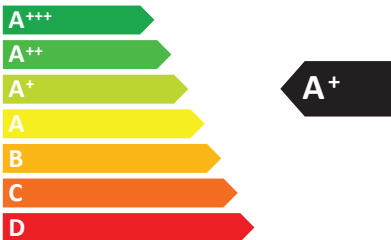

ENERG

енергия · ενεργεια

A55 B 970 A

ARÇELİK

UPP000

ENERJİ
ENERGIA · ЕНЕРГИЯ
ΕΝΕΡΓΕΙΑ · ENERGIJA
ENERGY · ENERGIE
ENERGI

87.1
Watt

128
kWh/Yıl