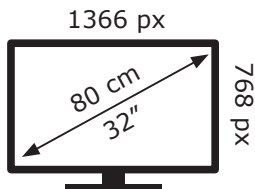

ENERG

Beko

B32 B 685 A UXY000

32 kWh/1000h

2019/2013